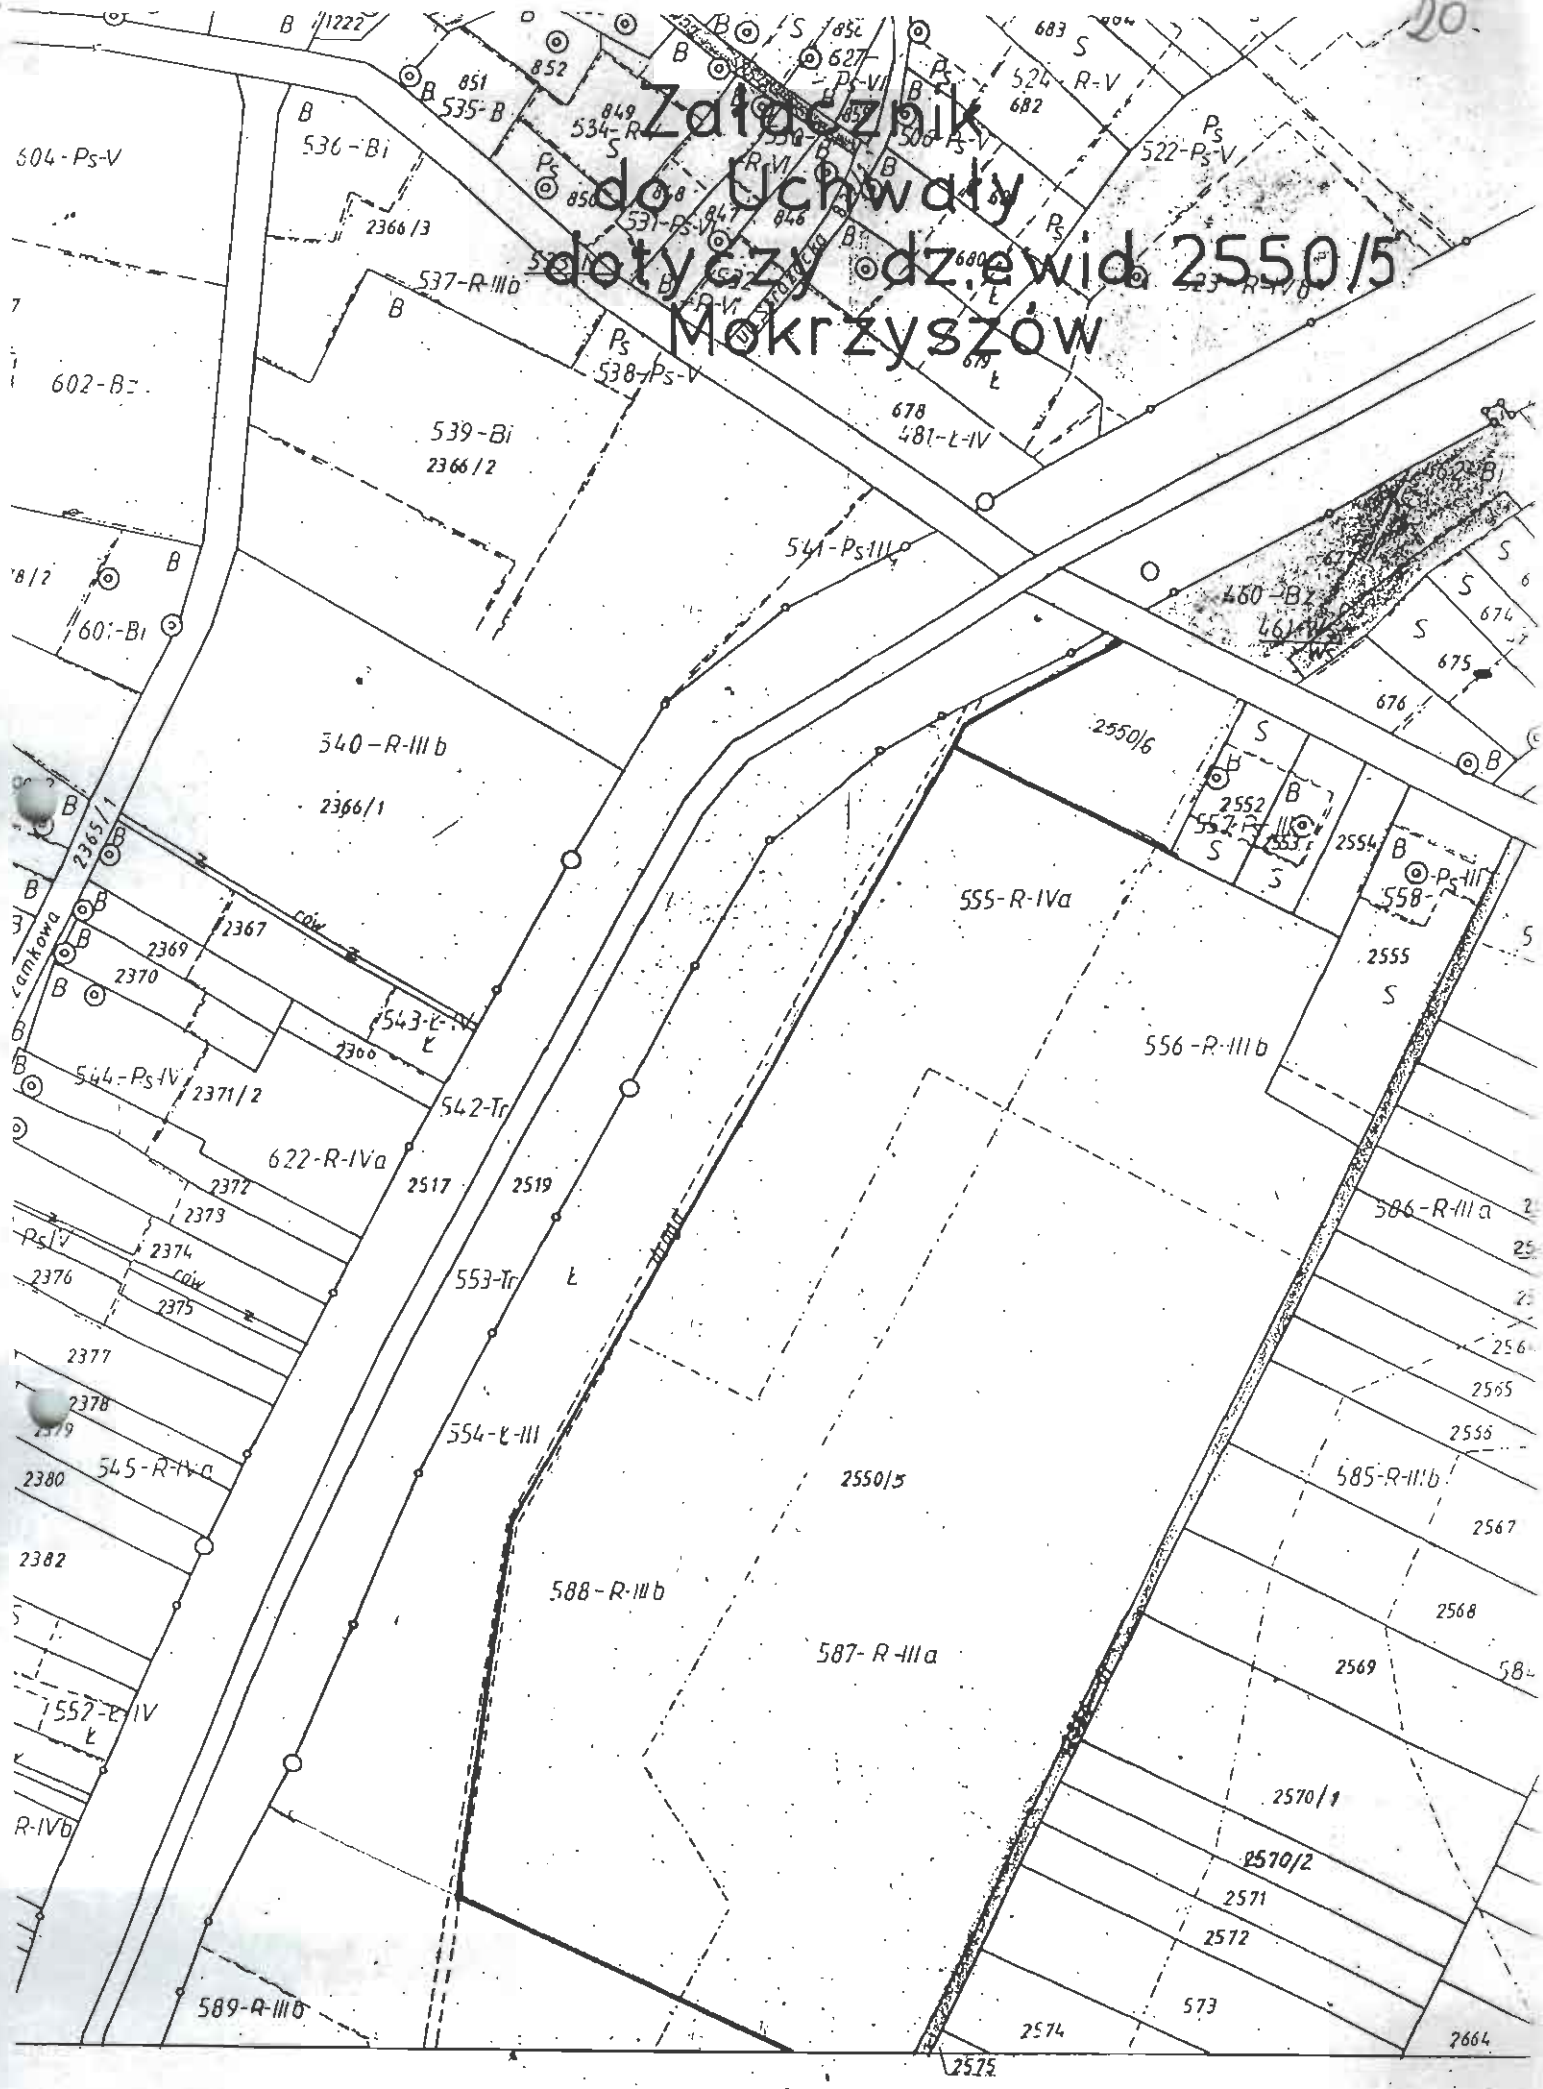

Załącznik do Uchwały dotyczący dz.ewid. 2550/5 Mokrzyśzów