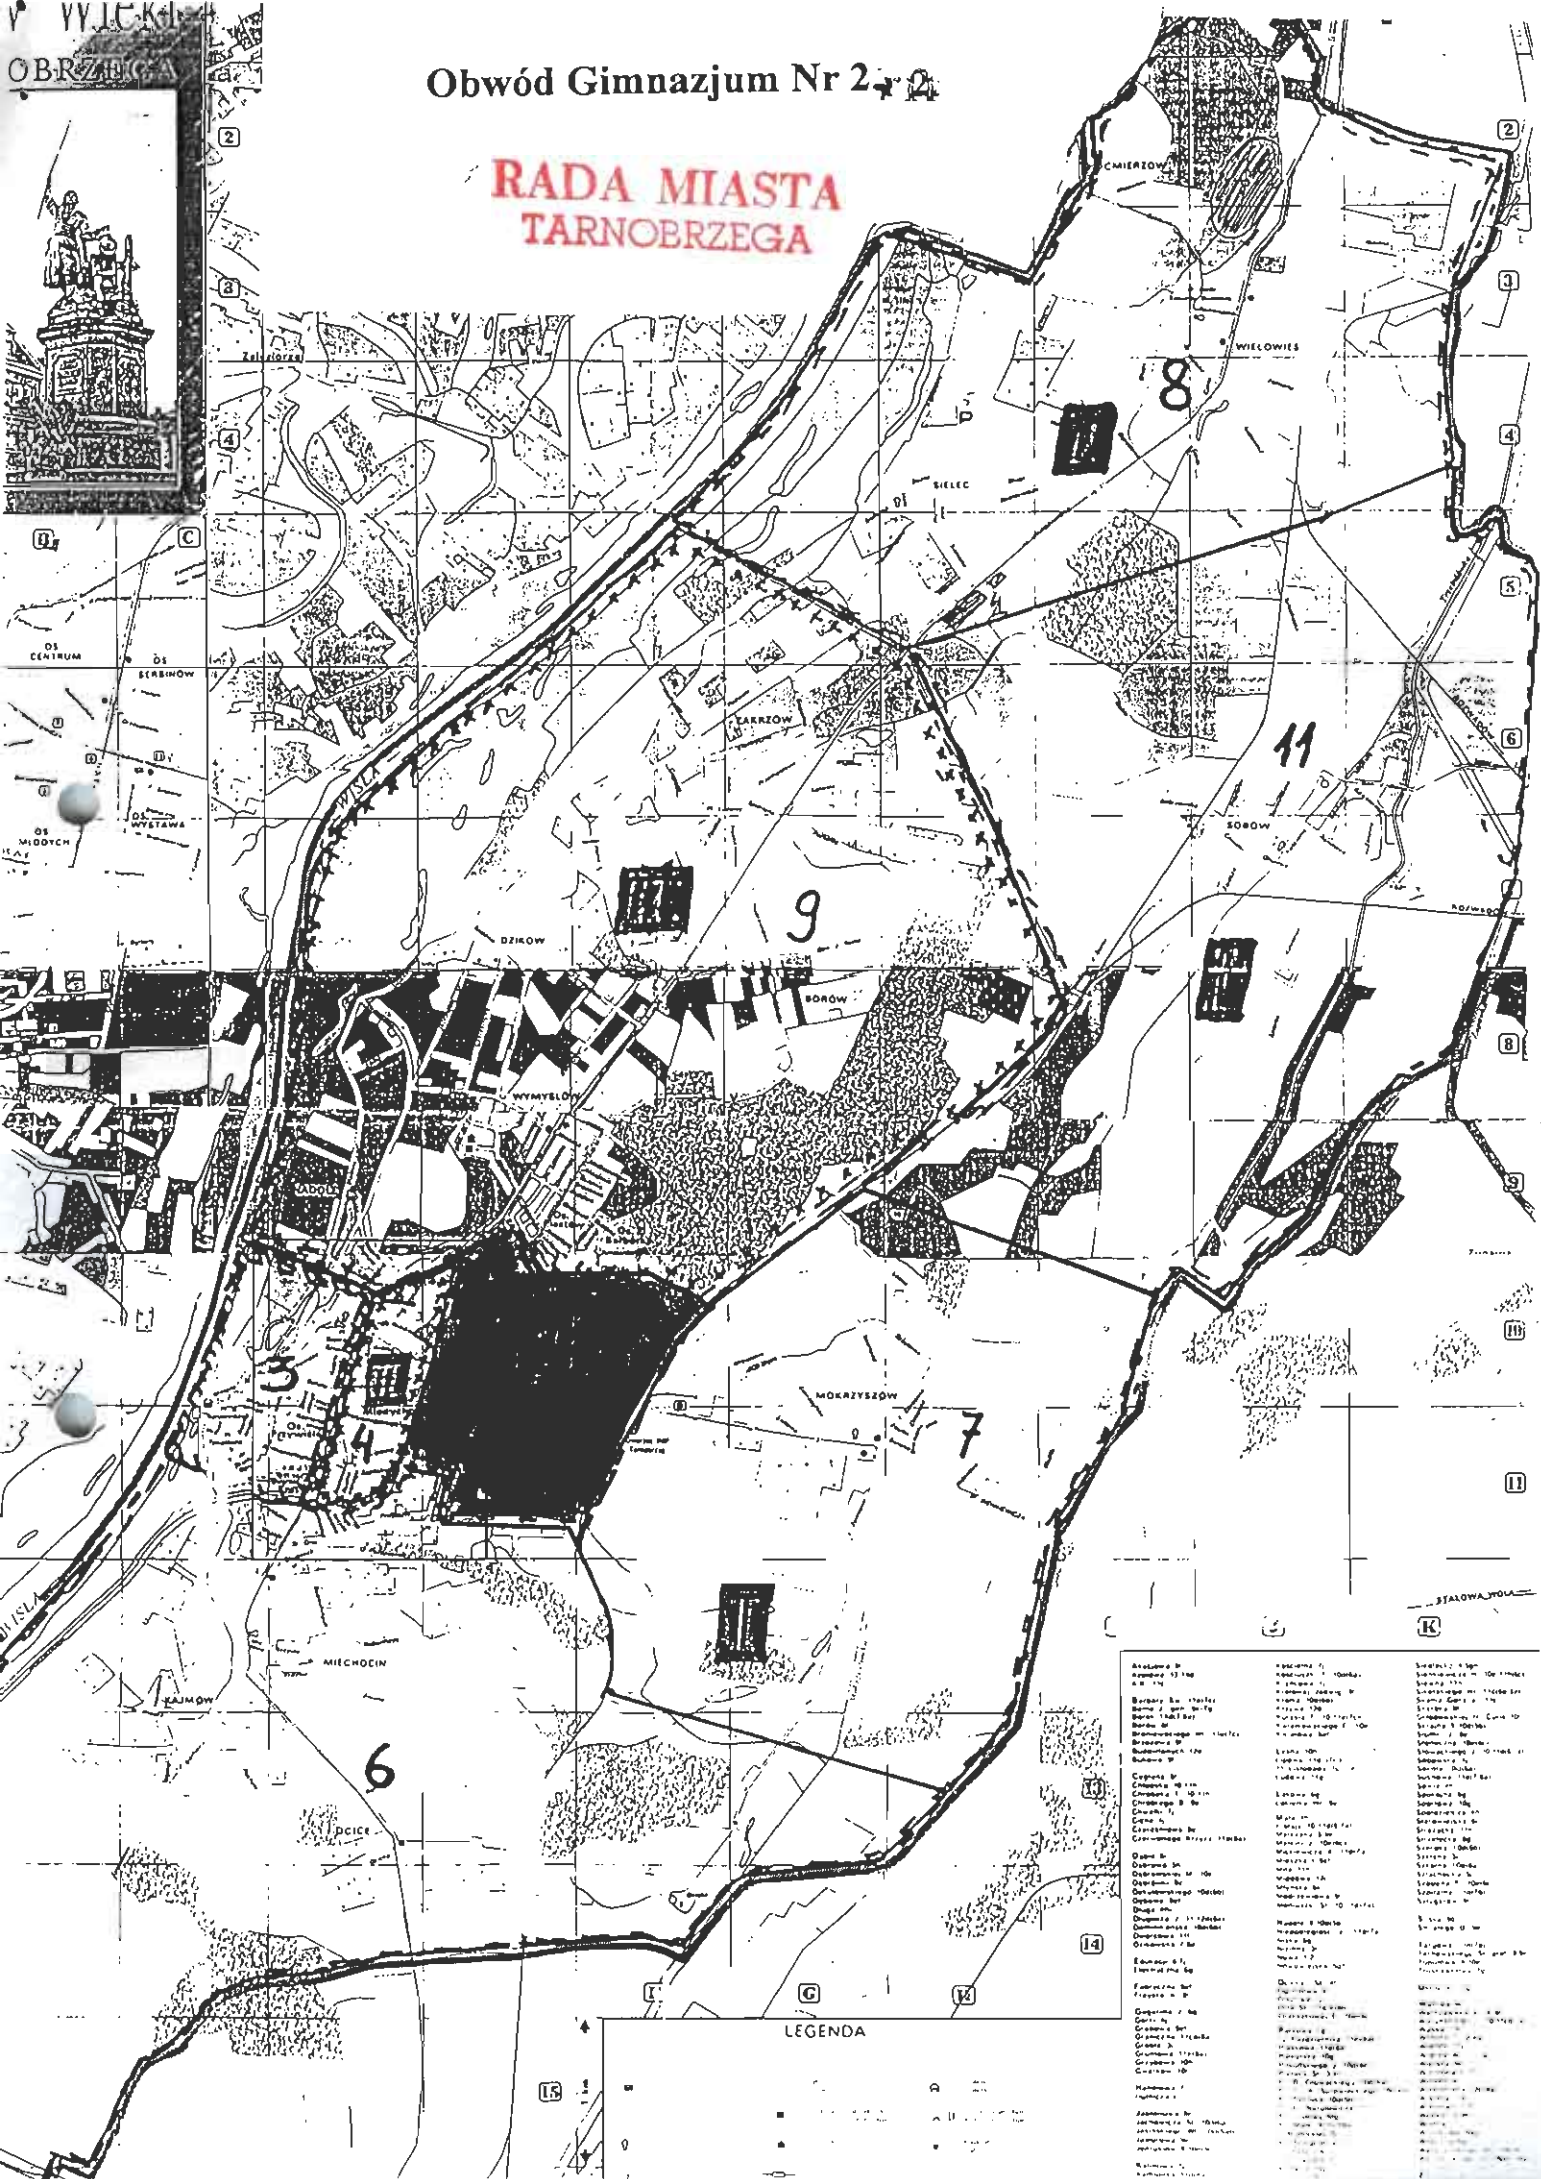

**uchwala , co następuje:**

**§1**

Zakłada się z dniem 1 września publiczne Gimnazjum Nr 2 w Tarnobrzegu przy ulicy Kopernika 18 zwane dalej „szkołą”

**§ 2**

Obwód Szkoły obejmuje ulice:

Kopernika, Św. Barbary, Broniewskiego, Chopina, Słoneczna, Konopnickiej, 11-go Listopada, Dworcowa, Sienkiewicza ( [ od skrzyżowania do torów PKP ] numery nieparzyste 59 - 143, numery parzyste 20 - 102 ), Kurasia, Zwierzyńska, Konstytucji 3-go Maja, Kossaka, Kwiatkowskiego, Jędrusiów, Dąbrowskiej, Matejki, Orzeszkowej, Prusa, Skłodowskiej, Garażowa ( dawna Dominikańska numery 80 - 90 );

## RADA MIASTA TARNOBRZEGA

**LEGENDA**

<p>Asfaltowa 10 Asfaltowa 15 Asfaltowa 20 Asfaltowa 25 Asfaltowa 30 Asfaltowa 35 Asfaltowa 40 Asfaltowa 45 Asfaltowa 50 Asfaltowa 55 Asfaltowa 60 Asfaltowa 65 Asfaltowa 70 Asfaltowa 75 Asfaltowa 80 Asfaltowa 85 Asfaltowa 90 Asfaltowa 95 Asfaltowa 100</p>	<p>Asfaltowa 10 Asfaltowa 15 Asfaltowa 20 Asfaltowa 25 Asfaltowa 30 Asfaltowa 35 Asfaltowa 40 Asfaltowa 45 Asfaltowa 50 Asfaltowa 55 Asfaltowa 60 Asfaltowa 65 Asfaltowa 70 Asfaltowa 75 Asfaltowa 80 Asfaltowa 85 Asfaltowa 90 Asfaltowa 95 Asfaltowa 100</p>	<p>Asfaltowa 10 Asfaltowa 15 Asfaltowa 20 Asfaltowa 25 Asfaltowa 30 Asfaltowa 35 Asfaltowa 40 Asfaltowa 45 Asfaltowa 50 Asfaltowa 55 Asfaltowa 60 Asfaltowa 65 Asfaltowa 70 Asfaltowa 75 Asfaltowa 80 Asfaltowa 85 Asfaltowa 90 Asfaltowa 95 Asfaltowa 100</p>
--	--	--