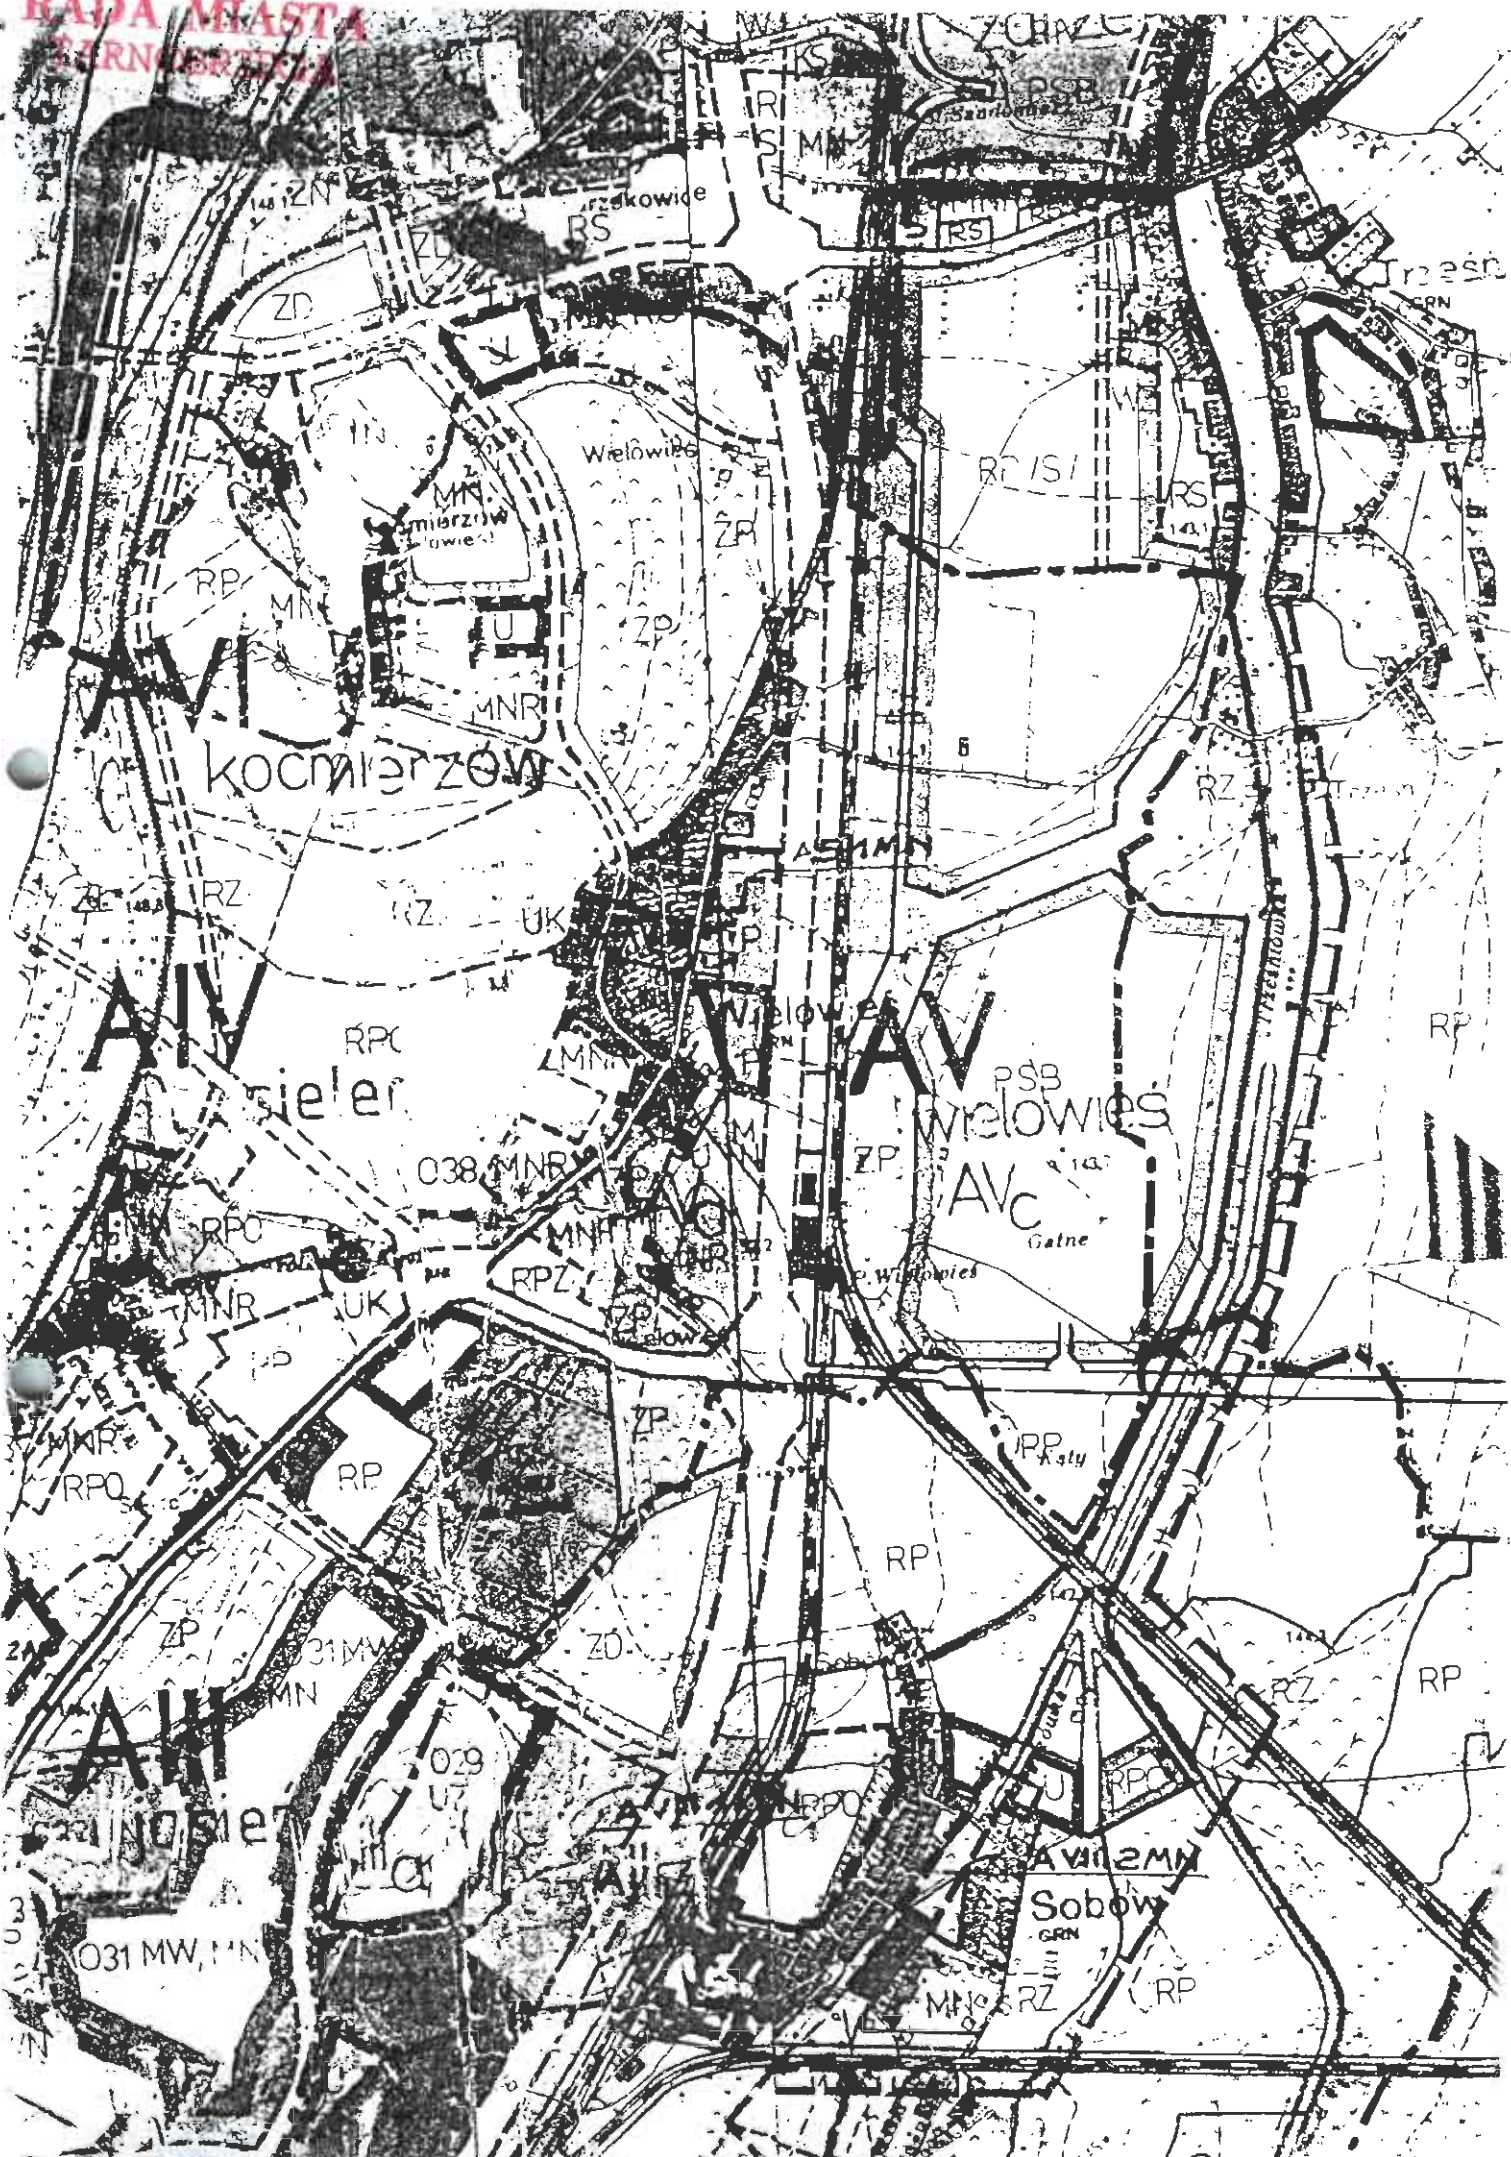

Kocierzów

Wielowieś

Sobów

Sobów