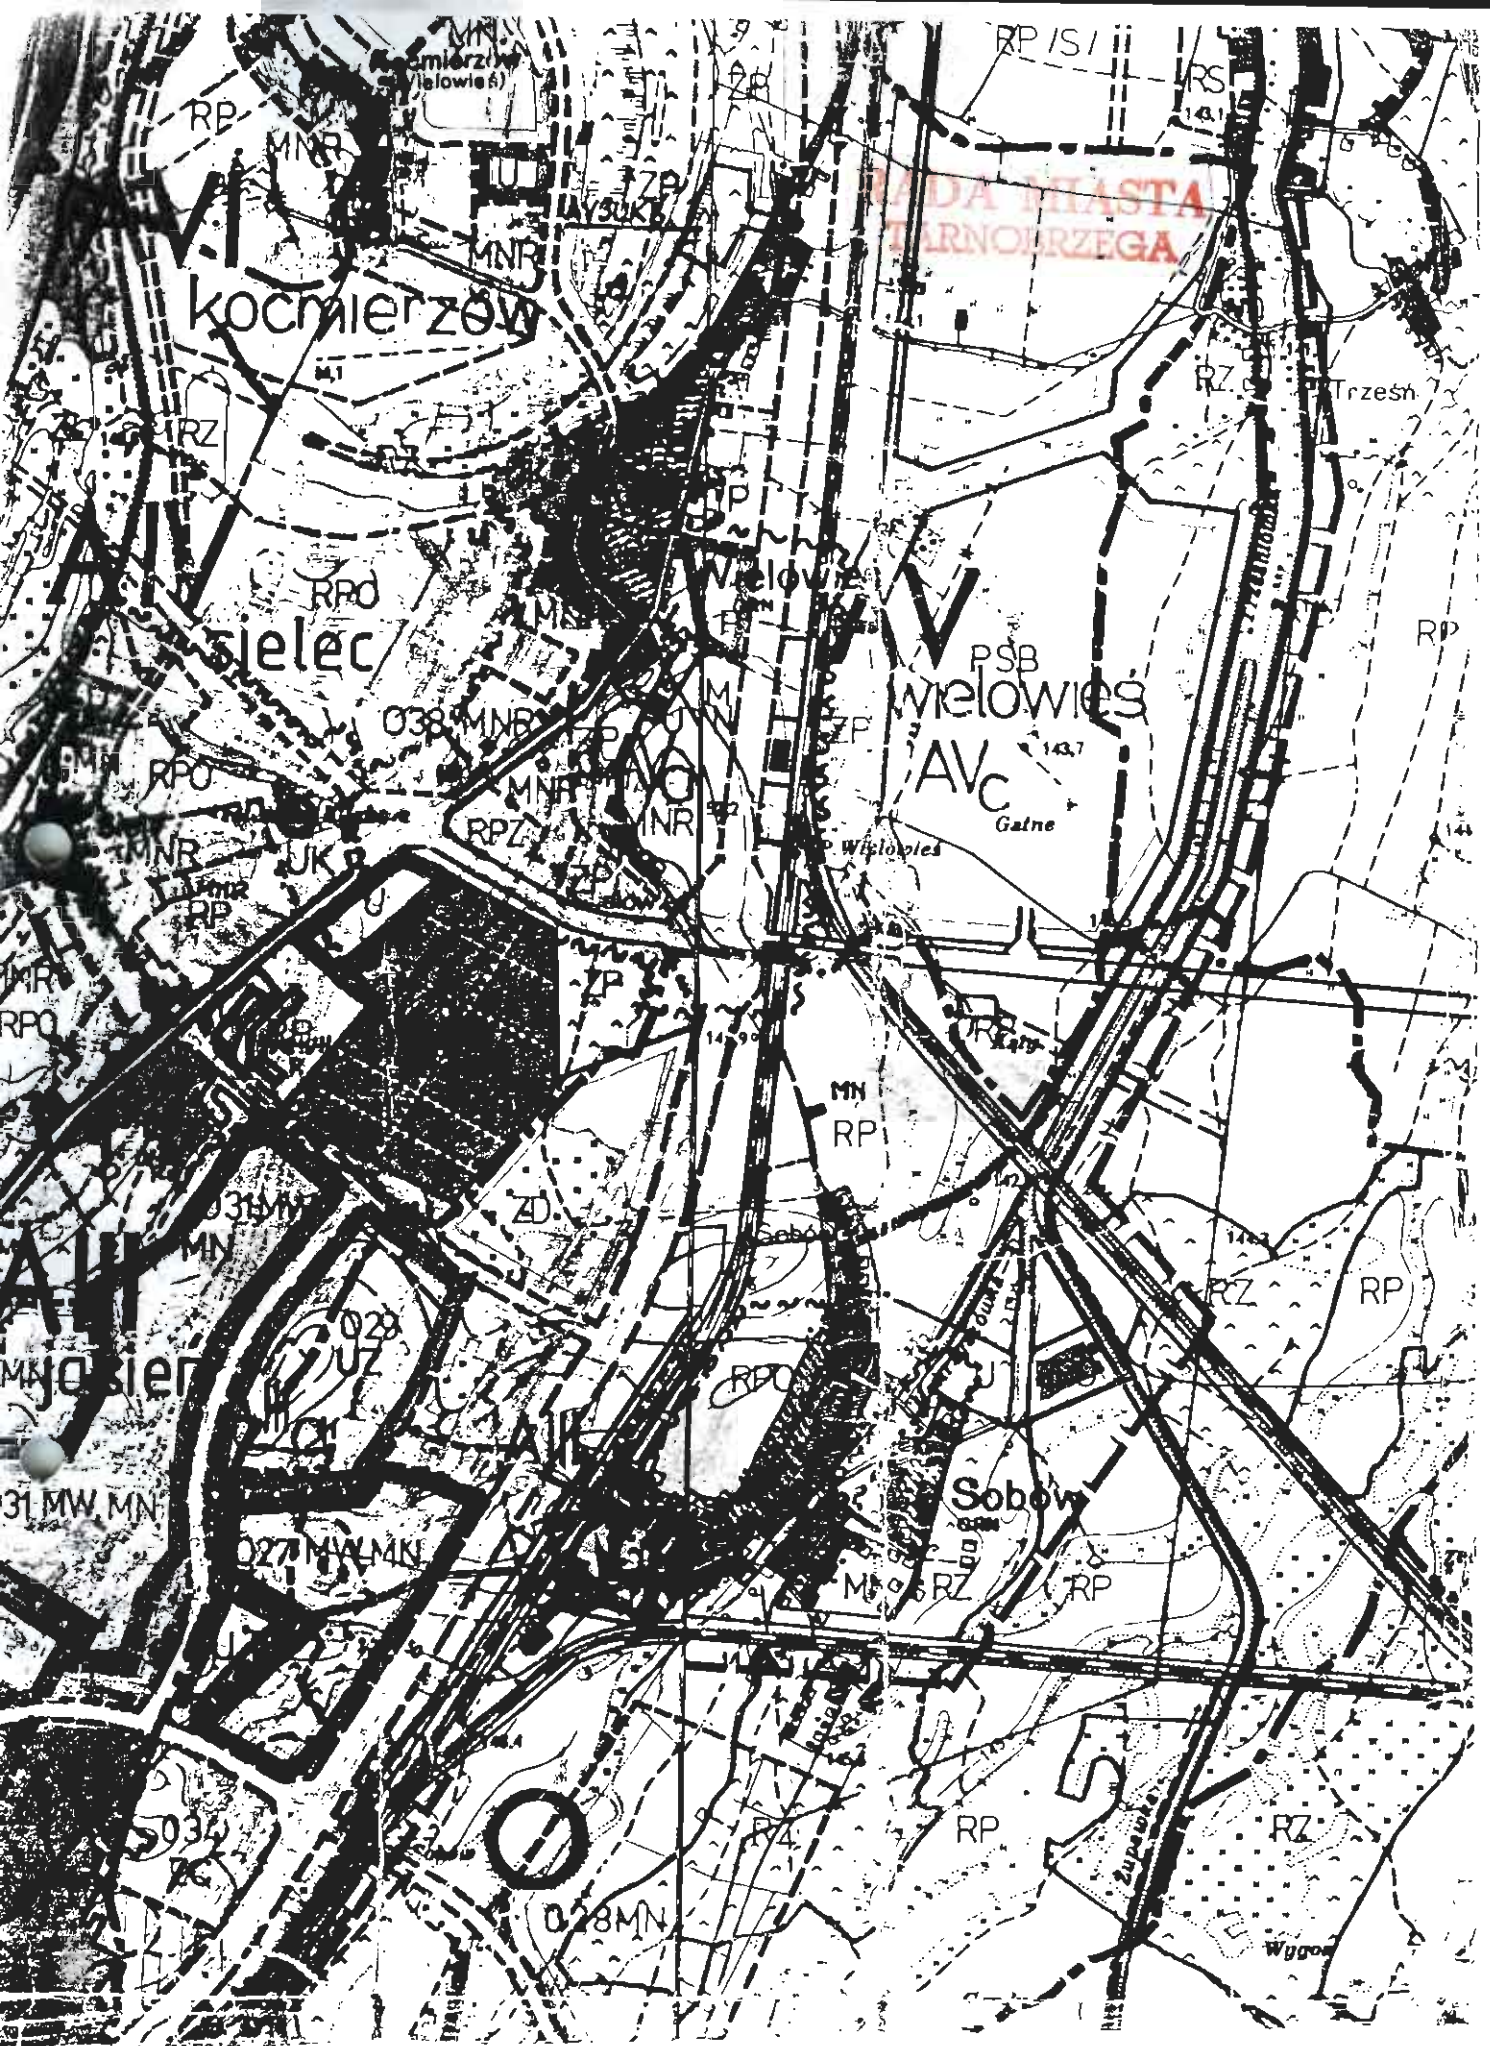

Sporządzono według stanu z dnia : 12-9-2000

Słownie : trzynaście arów

GEODETA
Spon # Moiches
miejsc. Helena Możdżeń

DZIAŁA MIASTA
TARNOBRZEGA

Kocmierzów

Szelec

Wielowieś
AVc

Sześć