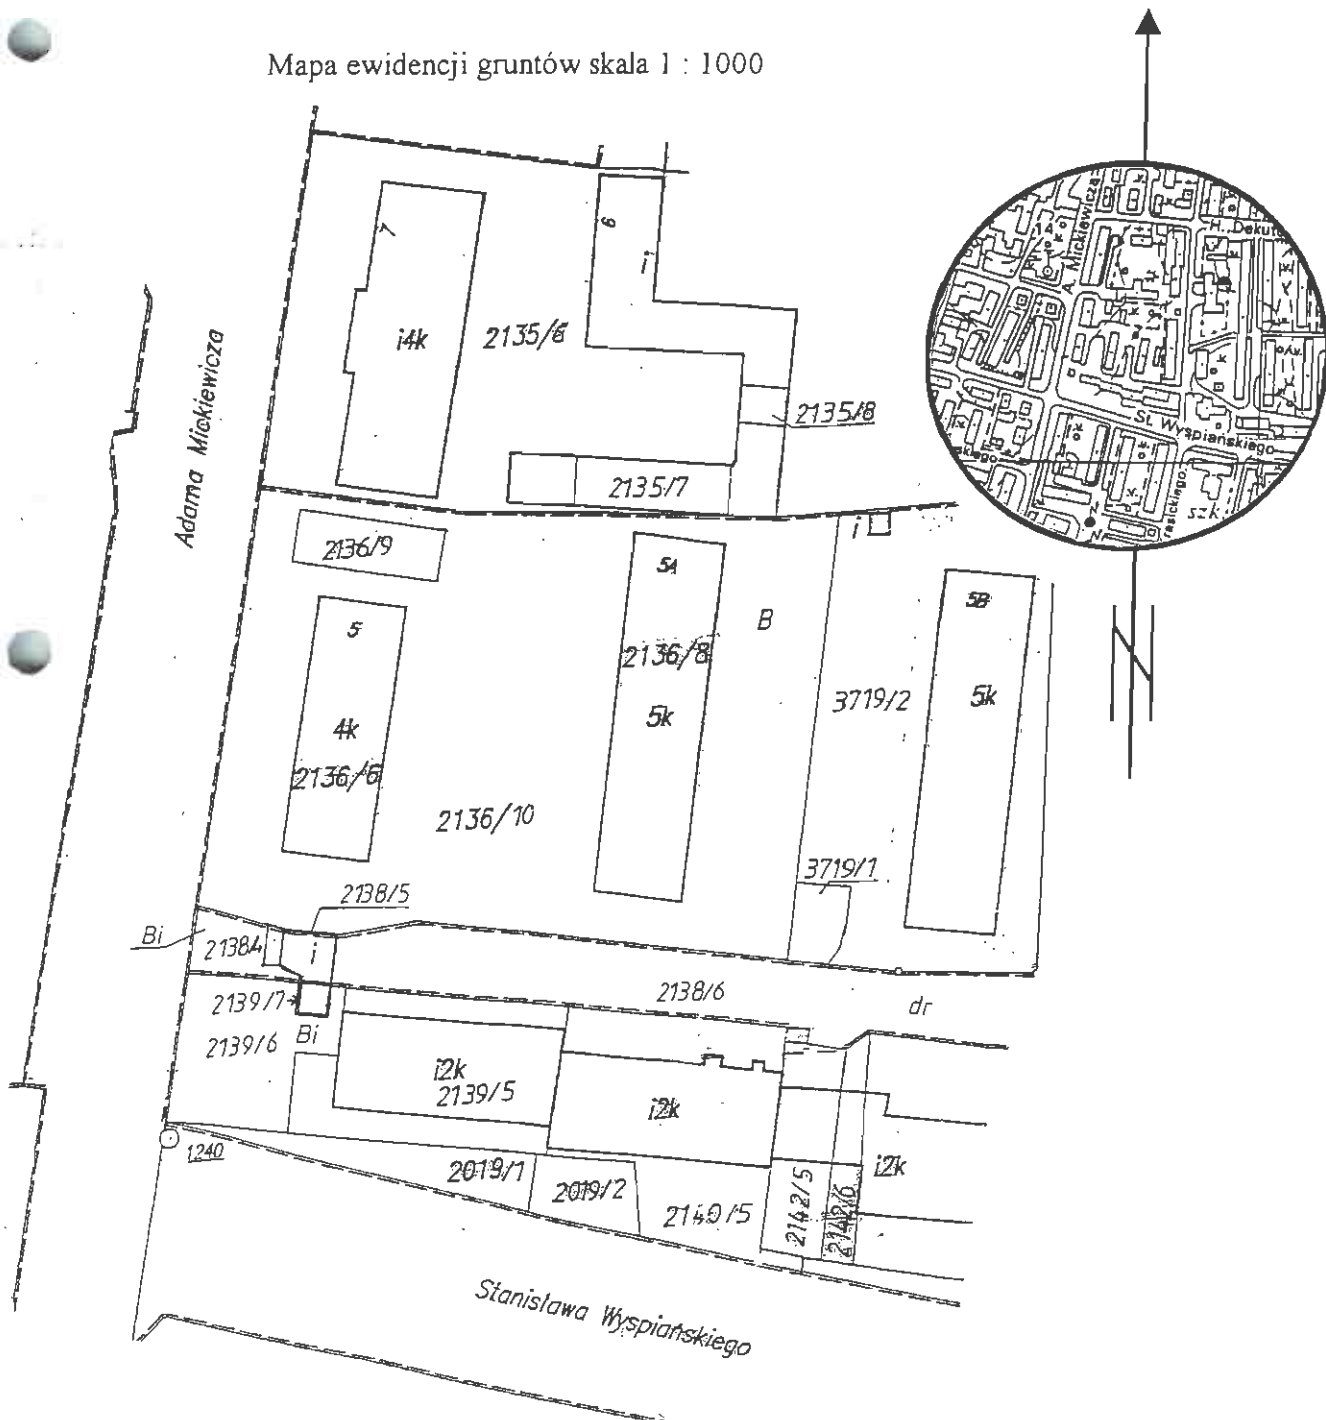

Działki ewidencyjne nr : 2138/5; 2139/7
Powierzchnia łączna : 0,0072 ha
Lokalizacja : Tarnobrzeg ul. Mickiewicza
Właściciel : Gmina Tarnobrzeg
KW : 50 730; 56 896

Szkic lokalizacyjny w skali 1:10 000

Mapa ewidencji gruntów skala 1 : 1000

Nr działki	Ark.	Położenie działki	Pow. działki [ha]	Nr KW lub inny dokument własności	Opis użytku	Klasa	Pow. uż. [ha]
2138/5	3	MICKIEWICZA	0.0056	KW 50730	Bi		0.0056
2139/7	3	MICKIEWICZA	0 0016	KW 56896	Bi		0 0016